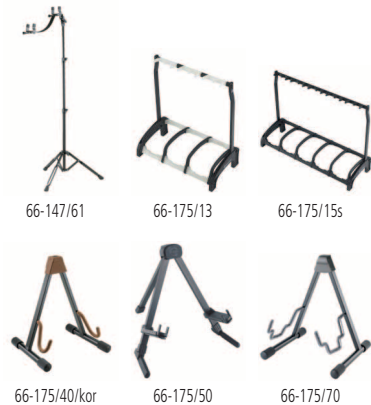

K&M

K&M Gitarrenständer

400

VE = Verpackungseinheit (Stück).

Art.-Nr.	Beschreibung	VE	Farbe	CHF
66-147/60	Spielständer für E-Gitarren	1	schwarz	299.00
66-147/61	Spielständer für Akustik Gitarren	1	schwarz	299.00
66-155/50	Displayständer für Ukulele oder Violine	1	Holzlook	17.00
66-155/90	Ukulelehalter, anschraubbar bis Rohrdurchmesser 30 mm	1	schwarz	21.00
66-175/10	Rollensatz für »Guardian«	-	schwarz	26.00
66-175/13s	"Guardian 3" 3-fach Gitarrenständer (Akustik & Elektro)	1	schwarz	179.00
66-175/13	"Guardian 3" 3-fach Gitarrenständer (Akustik & Elektro)	1	transluzent	179.00
66-175/15s	"Guardian 5" 5-fach Gitarrenständer (Akustik & Elektro)	1	schwarz	225.00
66-175/15	"Guardian 5" 5-fach Gitarrenständer (Akustik & Elektro)	1	transluzent	225.00
66-175/25	"Guardian 5" 5-fach Gitarrenständer (Elektro)	1	transluzent	210.00
66-175/34	"Guardian" 4-fach Gitarrenständer (1x Akustik / 3x Elektro)	1	transluzent	195.00
66-175/40	Elektro, verstellbar	1	schwarz	44.00
66-175/40/kor	für E-Gitarren, verstellbar, Korkauflage	1	schwarz/Kork	47.00
NEU 66-175/40/tra	Elektro, verstellbar	1	schwarz/transluzent	48.00
66-175/41	Akustik, verstellbar	1	schwarz	44.00
66-175/41/kor	Akustik, verstellbar	1	schwarz/Kork	47.00
66-175/50	"Memphis Travel" Akustik & Elektro, ultrakompakt,	1	schwarz	40.00
66-175/70	"Duet" Akustik & Elektro, universell einsetzbar	1	schwarz	31.00
66-175/80/sch	"Heli 2" Akustik	1	schwarz	25.00
66-175/80/bla	"Heli 2" Akustik	1	blau	25.00
66-175/80/rot	"Heli 2" Akustik	1	rot	25.00
66-175/80/kor	"Heli 2" Akustik	1	schwarz/Kork	29.00
66-175/81/sch	"Heli 2" Elektro	1	schwarz	26.00
66-175/81/kor	"Heli 2" Elektro	1	schwarz/Kork	31.00
66-175/90	"Wave 20" Elektro	1	schwarz	18.00
66-175/91	"Wave 10" Akustik	1	schwarz	18.00
NEU 66-175/95	Klappständer für Ukulele / Violine	1	schwarz	20.00
NEU 66-176/05	"Roadie" 4-fach Gitarrenständer (Akustik & Elektro)	1	schwarz/transluzent	181.00
66-176/20	"Double" 2-fach Gitarrenständer (Akustik & Elektro)	1	schwarz	80.00
66-176/70	"Memphis Pro" Einhängesystem (Akustik & Elektro)	1	schwarz	60.00
66-176/80	"Memphis 10" Einhängesystem (Akustik & Elektro)	1	schwarz	44.00