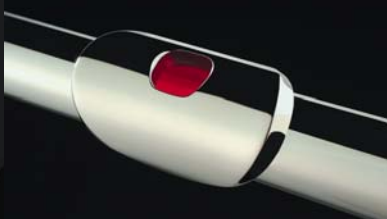

AZUMI Serie 2000
„Advanced“

AZ / 2000E

- Kopf „Altus Z-Cut“ Sterling Silber (925)
 - Korpus versilbert
 - Mundlochplatte Sterling Silber (925)
 - Geschlossene Klappen, versilbert
 - E-Mechanik
- UVP: CHF 1650.-

AZ / 2000RE

- Kopf „Altus Z-Cut“ Sterling Silber (925)
 - Korpus versilbert
 - Mundlochplatte Sterling Silber (925)
 - Offene Klappen, versilbert
 - E-Mechanik
- UVP: CHF 1650.-

AZ / 2000RBE

- Kopf „Altus Z-Cut“ Sterling Silber (925)
 - Korpus versilbert
 - Mundlochplatte Sterling Silber (925)
 - Offene Klappen, versilbert
 - E-Mechanik, H-Fuss
- UVP: CHF 1890.-

Altus 
HANDMADE
HEADJOINT

heer 