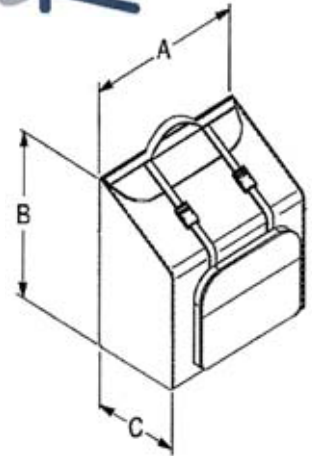

47-1

Akkordeon-Gig Bags

307

Art.-Nr.	Masse	
47-1030	48 Bass, schwarz AxBxC 37x33x20 cm	150.00
47-1036	72 Bass, schwarz AxBxC 46x38x20 cm	210.00
47-1031	96 Bass, schwarz AxBxC 51x43x20 cm	250.00
47-1032	120 Bass, schwarz AxBxC 55x43x25 cm	260.00
47-1034	schwarz AxBxC 58x47x24 cm	270.00
47-1033	Oergeli, schwarz AxBxC 37x23x33 cm	200.00

Akkordeontragriemen

307

Art.-Nr.	Beschreibung	
47-2000	25 mm, ungefütert, schwarz	40.00
47-2010	25 mm, Ziegenleder, schwarz	50.00
47-2085	30 mm Ziegenleder, Garnitur, schwarz	120.00
47-285	Bugari, 45 mm, Skai gepolstert, schwarz	70.00
47-286	Bugari, 50 mm, Skai gepolstert, schwarz	70.00
47-287	Bugari, 60 mm, Velours gefüttert, schwarz	85.00
47-290/SCH	Bugari, 75 mm, Velours gefüttert, schwarz mit Rückenquerriemen	100.00
47-290/GOL	Bugari, 75 mm, Velours gefüttert, Goldschnallen, mit Rückenquerriemen	100.00
47-2050/ROT	Italcinte, 65 mm, Skai gepolstert, rot	64.00
47-2050/SCH	Italcinte, 65 mm, Skai gepolstert, schwarz	64.00

Bugari Bassriemen

307

Art.-Nr.	Beschreibung	
47-387	Bassriemen zu Bugari Prima, schwarz, gepolstert. 41/4,5 cm	35.00
47-388	Bassriemen zu Bugari Junior, schwarz, gepolstert. 50/4,5 cm	35.00
47-389	Bassriemen zu Bugari Senior, schwarz, gepolstert. 55/6,0 cm	35.00
47-380	Bassriemen zu Bugari Champion, Velours, schwarz, gepolstert. 55/8,5 cm	55.00

Rückenquerriemen

307

Art.-Nr.	Beschreibung	
47-123/L+	Leder, mit Haken, 49 cm SCH, ROT	15.00
47-127	Leder, mit zweiteiliger Metallschnalle, lederfarben	18.00
47-131	Nylon, mit zweiteiliger Plastikschnalle, schwarz	18.00

Bugari Balg-/Kleiderschutz

307

Art.-Nr.	Beschreibung	
47-190	Superfisa, Standard	45.00
47-260	Champion, Deluxe	65.00
47-288	Artist, Deluxe	65.00
47-390	Superfisa ST, Standard	45.00
47-039	Superfisa FL, Standard	45.00
47-480	Champion ST, Deluxe	45.00
47-048/058	Champion/Artist FL, Deluxe	65.00

07.07